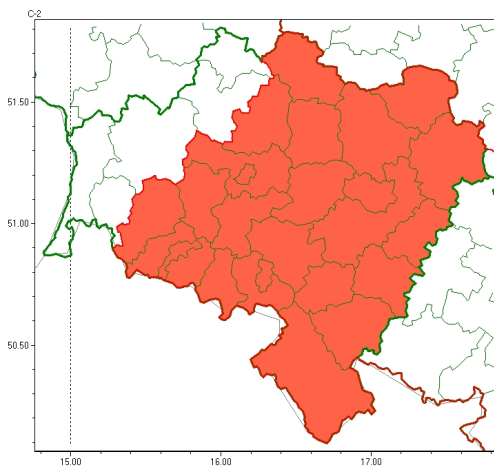

Zasięg ostrzeżeń w województwie

Intensywne opady deszczu
2024-09-11 13:07

WOJEWÓDZTWO DOLNOŚLĄSKIE
OSTRZEŻENIA METEOROLOGICZNE ZBIORCZO NR 272
WYKAZ OBYWATELI ZUCIENNYCH OSTRZEŻENIEM
o godz. 13:07 dnia 11.09.2024

Zjawisko/Stopień zagrożenia	Intensywne opady deszczu/3
Obszar (w nawiasie numer ostrzeżenia dla powiatu)	powiaty: dzierżonowski(89), górowski(85), jaworski(88), Jelenia Góra(112), kamiennogórski(103), karkonoski(113), kłodzki(110), Legnica(86), legnicki(86), lubuski(86), lwówecki(105), milicki(84), oleśnicki(88), oławski(90), strzebiński(91), redziński(82), widnicki(89), trzebnicki(81), Wałbrzych(95), wałbrzyski(99), wołowski(84), Wrocław(86), wrocławski(88), złotoryjski(89)
Ważność	od godz. 03:00 dnia 12.09.2024 do godz. 07:00 dnia 16.09.2024
Prawdopodobieństwo	90%
Przebieg	Prognozowane są opady deszczu o natężeniu umiarkowanym i silnym. Prognozowana suma opadów dla okresu od godz. 03.00 dnia 12.09 do 07.00 dnia 13.09 wyniesie od 40 mm do 70 mm, od godz. 07.00 dnia 13.09 do godz. 07.00 dnia 14.09 wyniesie od 80 mm do 120 mm, od godz. 07.00 dnia 14.09 do godz. 07.00 dnia 15.09 wyniesie od 70 mm do 110 mm, lokalnie do 150 mm, od godz. 07.00 dnia 15.09 do godz. 07.00 dnia 16.09 suma opadów wyniesie od 20 mm do 40 mm.
SMS	IMGW-PIB OSTRZEŻENIA: DESZCZ/3 dolnośląskie (25 powiatów) od 03:00/12.09 do 07:00/16.09.2024 do 380 mm. Dotyczy powiatów: dzierżonowski, górowski, jaworski, Jelenia Góra, kamiennogórski, karkonoski, kłodzki, Legnica, legnicki, lubuski, lwówecki, milicki, oleśnicki, oławski, strzebiński, redziński, widnicki, trzebnicki, Wałbrzych, wałbrzyski, wołowski, Wrocław, wrocławski, złotoryjski.
RSO	Woj. dolnośląskie (25 powiatów), IMGW-PIB wydał ostrzeżenie trzeciego stopnia o intensywnych opadach deszczu
Uwagi	Ostrzeżenie może być aktualizowane.